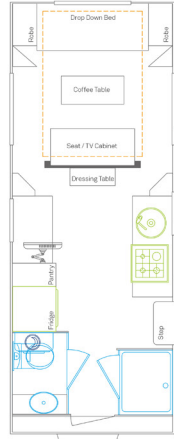

The Piazza. Outside the box. Literally.

PZ16'6-1E

PZ18'6-1E

PZ20'6-1E

PZ21'1

PZ21'2E

PZ21'6 Slide Out

PZ24'-2 Slide Out

CHASSIS	LENGTH MM	WIDTH MM	HEIGHT MM	TARE WEIGHT	ATM WEIGHT	GTM WEIGHT
PZ16'6-1E	5029	2350	2870	2266	2766	2560
PZ18'6-1E	5945	2350	2870	2732	3332	3046
PZ20'6-1E	6070	2350	2870	2957	3500	3195
PZ21'1	6400	2350	2870	2841	3441	3252
PZ21'2E	6400	2350	2870	2945	3545	3265
PZ21'6 Slide Out	6555	2350	3080	2965	3465	3231
PZ24'-2 Slide Out	7315	2350	3080	3155	3655	3355