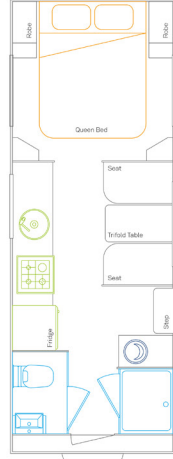

The Piazza. Outside the box. Literally.

PZ16'6-1E

PZ18'6-1E

PZ20'6-1E

PZ21'1

PZ21'2E

PZ21'6 Slide Out

PZ24'-2 Slide Out

CHASSIS	LENGTH MM	WIDTH MM	HEIGHT MM	TARE WEIGHT	ATM WEIGHT	GTM WEIGHT
PZ16'6-1E	5029	2350	2870	2266	2766	2560
PZ18'6-1E	5945	2350	2870	2732	3332	3046
PZ20'6-1E	6070	2350	2870	2957	3500	3195
PZ21'1	6400	2350	2870	2841	3441	3252
PZ21'2E	6400	2350	2870	2945	3545	3265
PZ21'6 Slide Out	6555	2350	3080	2965	3465	3231
PZ24'-2 Slide Out	7315	2350	3080	3155	3655	3355