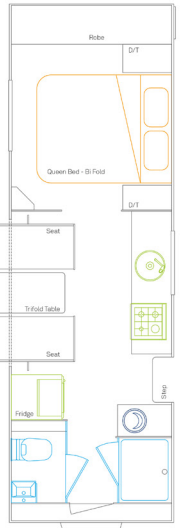

The Piazza. Outside the box. Literally.

PZ16'6-1E

PZ18'6-1E

PZ20'6-1E

PZ21'1

PZ21'2E

PZ21'6 Slide Out

PZ24'-2 Slide Out

CHASSIS	LENGTH MM	WIDTH MM	HEIGHT MM	TARE WEIGHT	ATM WEIGHT	GTM WEIGHT
PZ16'6-1E	5029	2350	2870	2266	2766	2560
PZ18'6-1E	5945	2350	2870	2732	3332	3046
PZ20'6-1E	6070	2350	2870	2957	3500	3195
PZ21'1	6400	2350	2870	2841	3441	3252
PZ21'2E	6400	2350	2870	2945	3545	3265
PZ21'6 Slide Out	6555	2350	3080	2965	3465	3231
PZ24'-2 Slide Out	7315	2350	3080	3155	3655	3355