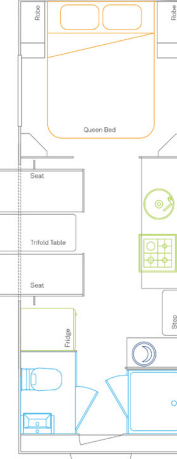

The Piazza. Outside the box. Literally.

PZ16'6-1E

PZ18'6-1E

PZ20'6-1E

PZ21'1

PZ21'2E

PZ21'6 Slide Out

PZ24'-2 Slide Out

CHASSIS	LENGTH MM	WIDTH MM	HEIGHT MM	TARE WEIGHT	ATM WEIGHT	GTM WEIGHT
PZ16'6-1E	5029	2350	2870	2266	2766	2560
PZ18'6-1E	5945	2350	2870	2732	3332	3046
PZ20'6-1E	6070	2350	2870	2957	3500	3195
PZ21'1	6400	2350	2870	2841	3441	3252
PZ21'2E	6400	2350	2870	2945	3545	3265
PZ21'6 Slide Out	6555	2350	3080	2965	3465	3231
PZ24'-2 Slide Out	7315	2350	3080	3155	3655	3355