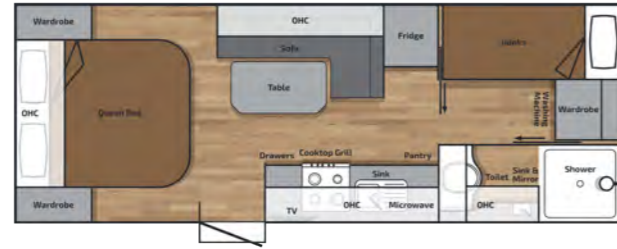

MF216CDQBLLSB

External Body Length: 6590mm Overall Height: 3030mm
Overall External Length: 8840mm Overall Width: 2500mm
End Coupling to Outer Spare Tyre